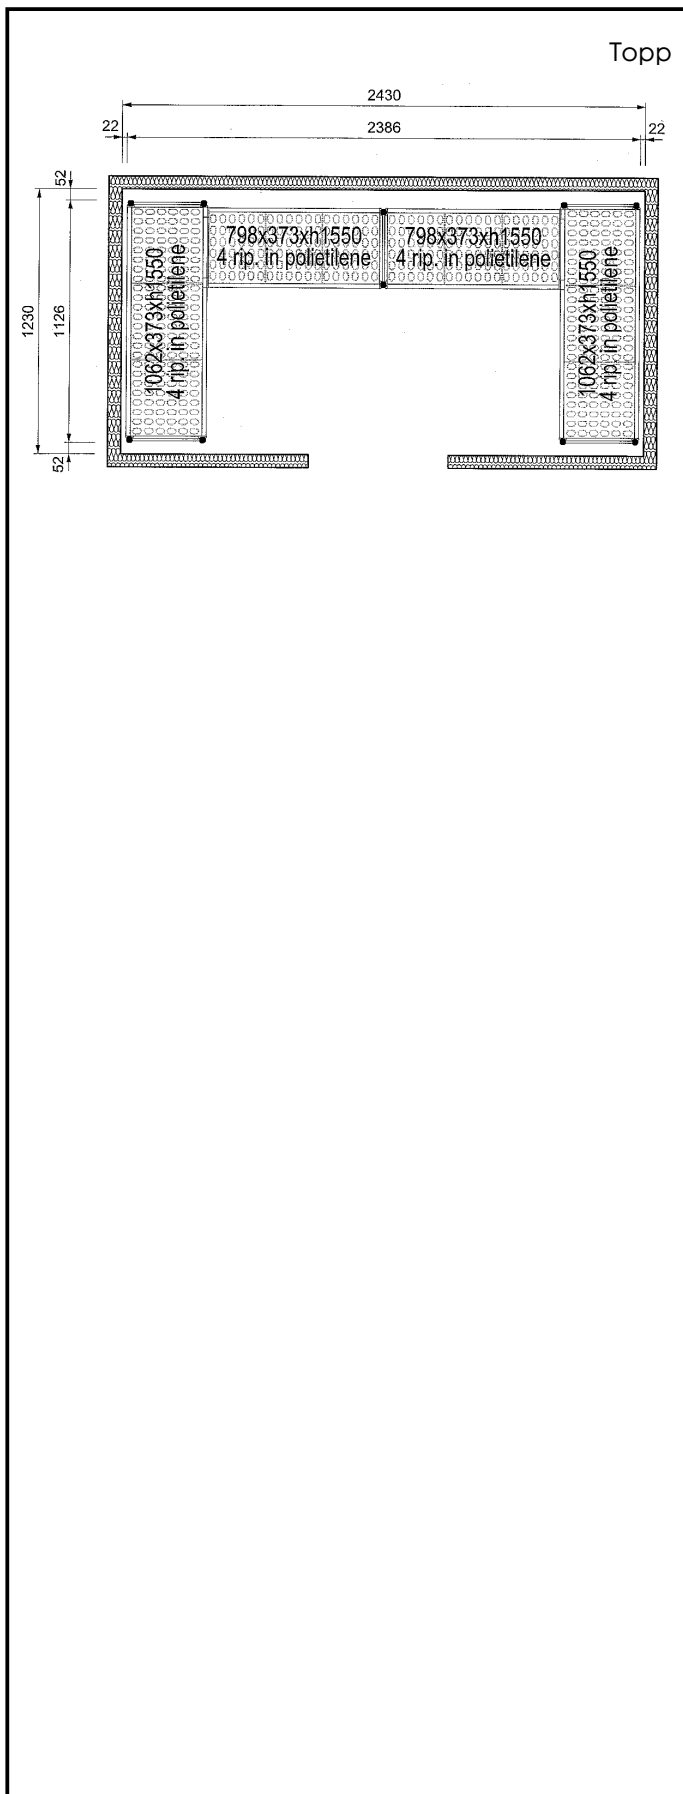

Viktig information

Ytermått, bredd	708 mm
137100 (CRS2412)	
Ytermått, djup	373 mm
Ytermått, höjd	1550 mm
Max kapacitetsvikt:	2200 kg
Nettovikt:	63 kg
Uprights	2